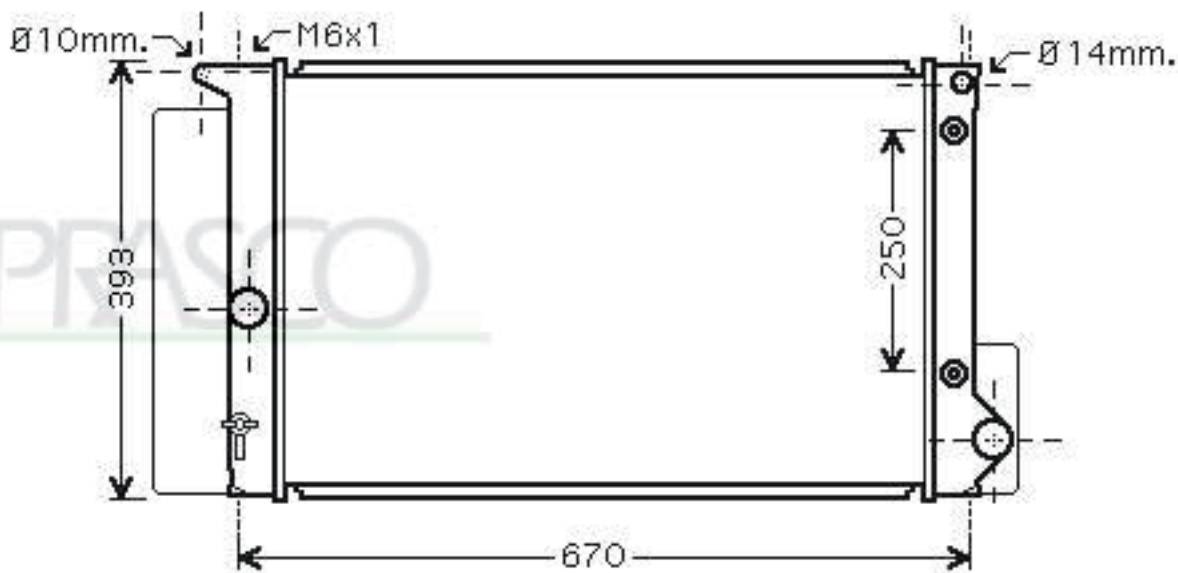

## TY090R005A

**RADIATORE - RADIATOR**

SPECIFICHE TECNICHE	TECHNICAL SPECS
Qualità: Alternativ	Quality: Alternativ
Dimensioni rete: 600x370	Core Dimensions: 600x370
Entrata- $\varnothing$ 35	Inlet $\varnothing$ 35
Uscita- $\varnothing$ 35	Outlet $\varnothing$ 35